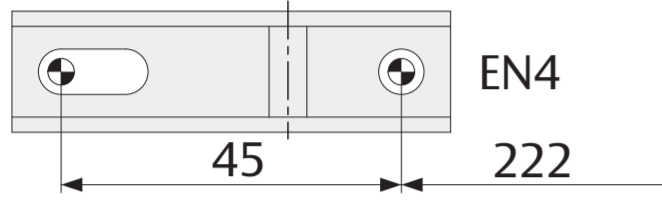

YALE 5500
1.4.2021
Doc. Nr.: D001147941

DIN L

DIN R

EN2

EN4

EN3

EN3
EN4

EN5